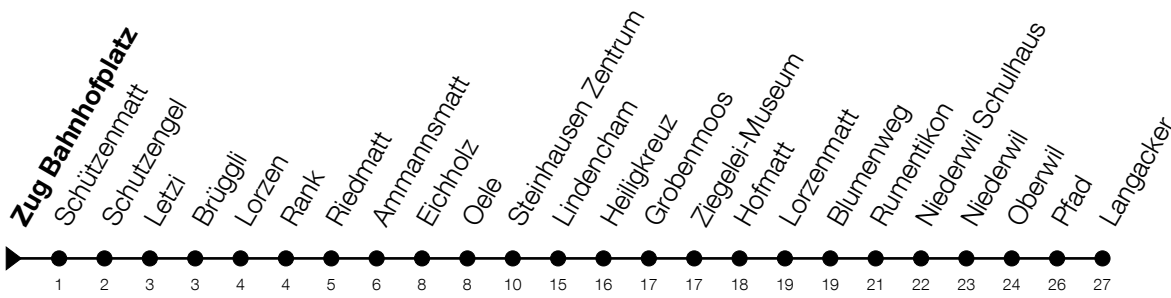

**N4**

# Zug Bahnhofplatz Richtung Cham, Langacker

Gültig vom 14.12.2025 bis 12.12.2026

h	Nacht Freitag/Samstag	Nacht Samstag/Sonntag	Feiertag
1	04 <sup>A</sup>	04	04 <sup>B</sup>
2	04 <sup>A</sup>	04	04 <sup>B</sup>
3	04 <sup>A</sup>	04	04 <sup>B</sup>

**A:** Verkehrt zusätzlich in der Nacht 31.12./01.01., 02.04./03.04., 13.05./14.05.

**B:** Verkehrt in der Nacht 26.12./27.12., 02.01./03.01., 03.04./04.04., 05.04./06.04., 14.05./15.05., 24.05./25.05., 01.08./02.08., 15.08./16.08.

Liniennetzplan  
und Informationen  
zum Nachtexpress ZVB