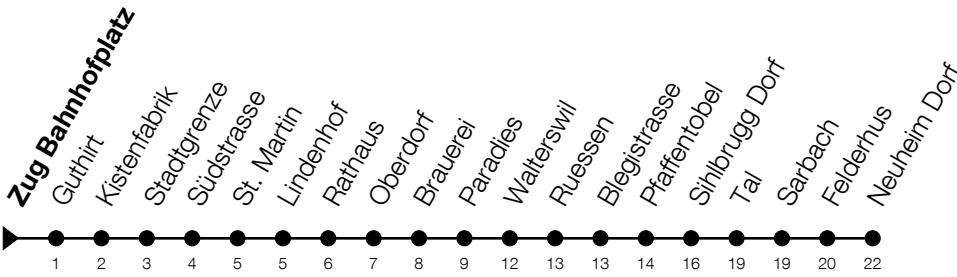

N3

Zug Bahnhofplatz Richtung Neuheim, Dorf

Gültig vom 14.12.2025 bis 12.12.2026

h	Nacht Freitag/Samstag	Nacht Samstag/Sonntag	Feiertag
1	04 ^A	04	04 ^B
2	04 ^A	04	04 ^B
3	04 ^A	04	04 ^B

A: Verkehrt zusätzlich in der Nacht 31.12./01.01., 02.04./03.04., 13.05./14.05.

B: Verkehrt in der Nacht 26.12./27.12., 02.01./03.01., 03.04./04.04., 05.04./06.04., 14.05./15.05., 24.05./25.05., 01.08./02.08., 15.08./16.08.

Liniennetzplan
und Informationen
zum Nachtexpress ZVB