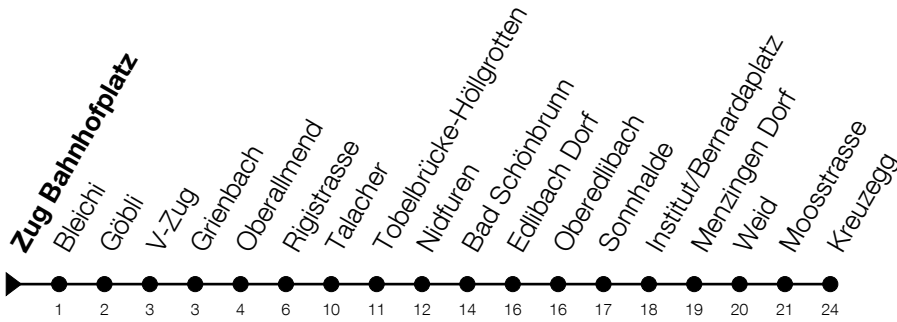

N2

Zug Bahnhofplatz Richtung Menzingen, Kreuzegg

Gültig vom 14.12.2025 bis 12.12.2026

h	Nacht Freitag/Samstag	Nacht Samstag/Sonntag	Feiertag
1	04 ^A	04	04 ^B
2	04 ^A	04	04 ^B
3	04 ^A	04	04 ^B

A: Verkehrt zusätzlich in der Nacht 31.12./01.01., 02.04./03.04., 13.05./14.05.

B: Verkehrt in der Nacht 26.12./27.12., 02.01./03.01., 03.04./04.04., 05.04./06.04., 14.05./15.05., 24.05./25.05., 01.08./02.08., 15.08./16.08.

Liniennetzplan
und Informationen
zum Nachtexpress ZVB