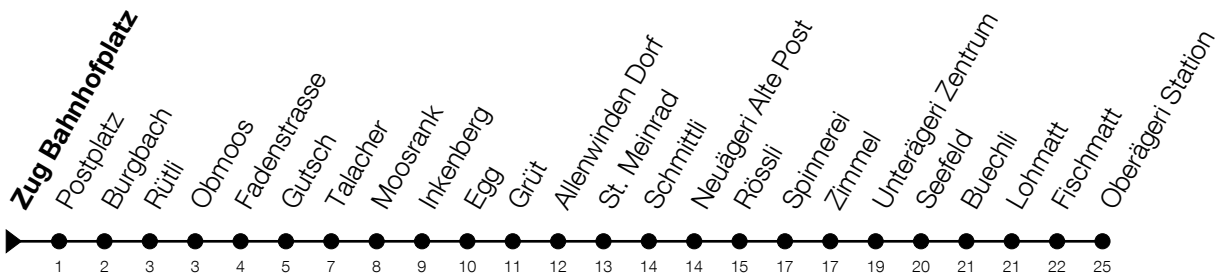

N1

Zug Bahnhofplatz Richtung Oberägeri, Station

Gültig vom 14.12.2025 bis 12.12.2026

h	Nacht Freitag/Samstag	Nacht Samstag/Sonntag	Feiertag
1	04 ^A	04	04 ^B
2	04 ^A	04	04 ^B
3	04 ^A	04	04 ^B

A: Verkehrt zusätzlich in der Nacht 31.12./01.01., 02.04./03.04., 13.05./14.05.

B: Verkehrt in der Nacht 26.12./27.12., 02.01./03.01., 03.04./04.04., 05.04./06.04., 14.05./15.05., 24.05./25.05., 01.08./02.08., 15.08./16.08.

Liniennetzplan
und Informationen
zum Nachtexpress ZVB