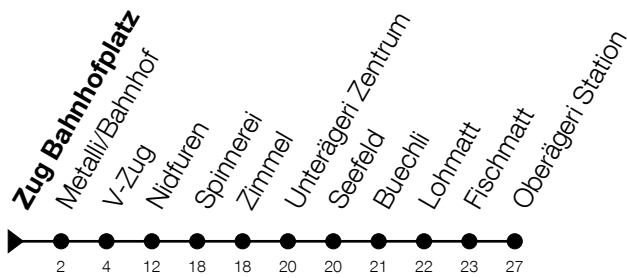

601

Zug Bahnhofplatz

Richtung Oberägeri, Station

Gültig vom 14.12.2025 bis 12.12.2026

h	Montag - Freitag	Samstag	Sonntag*
5	49		
6	03 18 33 48	04 34	04 34
7	03 18 33 48	04 19 34 49	04 34
8	04 19 34 49	04 19 34 49	04 34
9	04 19 34 49	04 19 34 49	04 19 34 49
10	04 19 34 49	04 19 34 49	04 19 34 49
11	04 19 34 49	04 19 34 49	04 19 34 49
12	04 19 34 49	04 19 34 49	04 19 34 49
13	04 19 34 49	04 19 34 49	04 19 34 49
14	04 19 34 49	04 19 34 49	04 19 34 49
15	04 19 34 49	04 19 34 49	04 19 34 49
16	03 18 33 48	04 19 34 49	04 19 34 49
17	03 18 33 48	04 19 34 49	04 19 34 49
18	03 18 34 49	04 19 34 49	04 19 34
19	04 19 34 49	04 19 34 49	04 34
20	04 19 34 49	04 34	04 34
21	04 19 34	04 34	04 34
22	04 34	04 34	04 34
23	04 34	04 34	04 34
0	04 34 ^⑤	04 34	04

⑤: Verkehrt nur am Freitag

*Zusätzliche Sonntage: 25.12., 26.12., 01.01., 02.01., 03.04., 06.04., 14.05., 25.05., 04.06., 01.08., 15.08., 08.12.