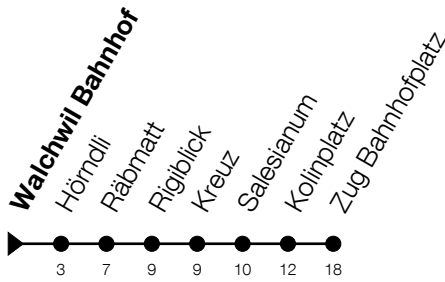

N5

Walchwil Bahnhof Richtung Zug, Bahnhofplatz

Gültig vom 14.12.2025 bis 12.12.2026

h	Nacht Freitag/Samstag	Nacht Samstag/Sonntag	Feiertag
1	34 ^A	34	34 ^B

A: Verkehrt zusätzlich in der Nacht 31.12./01.01., 02.04./03.04.,
13.05./14.05.

B: Verkehrt in der Nacht 26.12./27.12., 02.01./03.01., 03.04./04.04.,
05.04./06.04., 14.05./15.05., 24.05./25.05., 01.08./02.08., 15.08./16.08.

Liniennetzplan
und Informationen
zum Nachtexpress ZVB