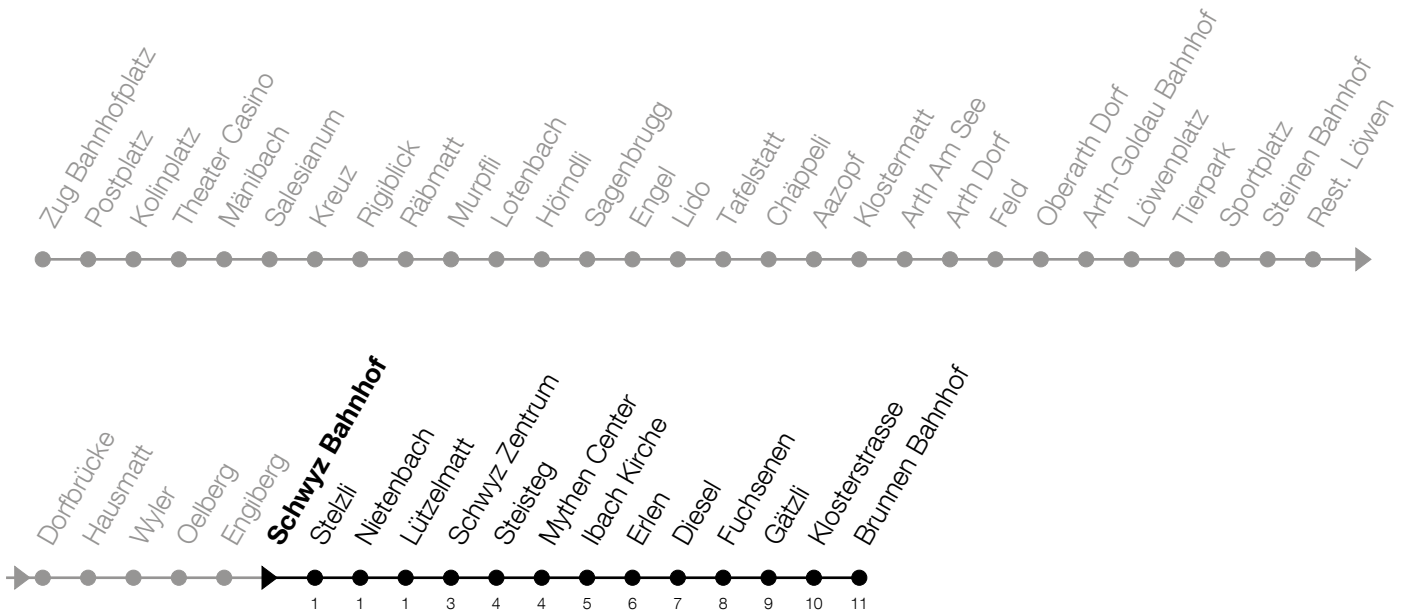

N5

Schwyz Bahnhof Richtung Brunnen, Bahnhof

Gültig vom 14.12.2025 bis 12.12.2026

h	Nacht Freitag/Samstag	Nacht Samstag/Sonntag	Feiertag
2	50 ^A	50	50 ^B
3	50 ^A	50	50 ^B
4	50 ^A	50	50 ^B

A: Verkehrt zusätzlich in der Nacht 31.12./01.01., 12.02./13.02., 16.02./17.02., 17.02./18.02., 02.04./03.04., 13.05./14.05.

B: Verkehrt in der Nacht 26.12./27.12., 02.01./03.01., 03.04./04.04., 05.04./06.04., 14.05./15.05., 24.05./25.05., 01.08./02.08., 15.08./16.08.