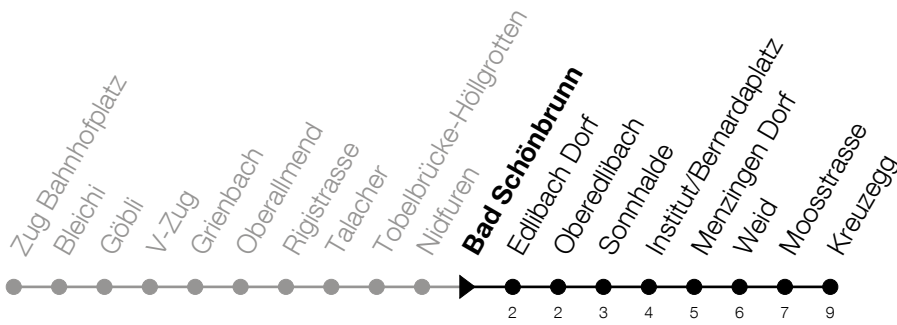

N2**Bad Schönbrunn****Richtung Menzingen, Kreuzegg**

Gültig vom 14.12.2025 bis 12.12.2026

h	Nacht Freitag/Samstag	Nacht Samstag/Sonntag	Feiertag
1	18 ^A	18	18 ^B
2	18 ^A	18	18 ^B
3	18 ^A	18	18 ^B

A: Verkehrt zusätzlich in der Nacht 31.12./01.01., 02.04./03.04., 13.05./14.05.

B: Verkehrt in der Nacht 26.12./27.12., 02.01./03.01., 03.04./04.04., 05.04./06.04., 14.05./15.05., 24.05./25.05., 01.08./02.08., 15.08./16.08.

Liniennetzplan
und Informationen
zum Nachtexpress ZVB