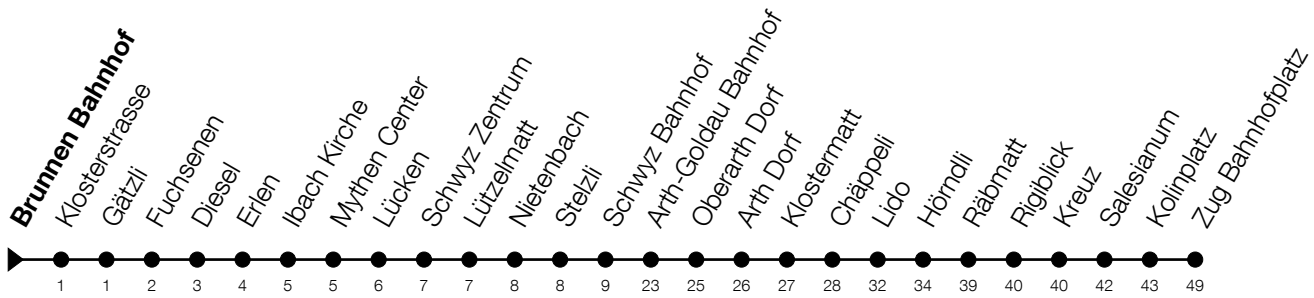

**N5****Brunnen Bahnhof****Richtung Zug, Bahnhofplatz**

Gültig vom 14.12.2025 bis 12.12.2026

h	Nacht Freitag/Samstag	Nacht Samstag/Sonntag	Feiertag
3	04 <sup>A</sup> <sub>B</sub>	04	04 <sup>C</sup>
4	04 <sup>A</sup> <sub>B</sub>	04	04 <sup>C</sup>

- A:** Verkehrt zusätzlich in der Nacht 31.12./01.01., 12.02./13.02., 16.02./17.02., 17.02./18.02., 02.04./03.04., 13.05./14.05.
- B:** Verkehrt in der Nacht 12.02./13.02., 16.02./17.02., 17.02./18.02. nur bis Arth-Goldau, Bahnhof
- C:** Verkehrt in der Nacht 26.12./27.12., 02.01./03.01., 03.04./04.04., 05.04./06.04., 14.05./15.05., 24.05./25.05., 01.08./02.08., 15.08./16.08.