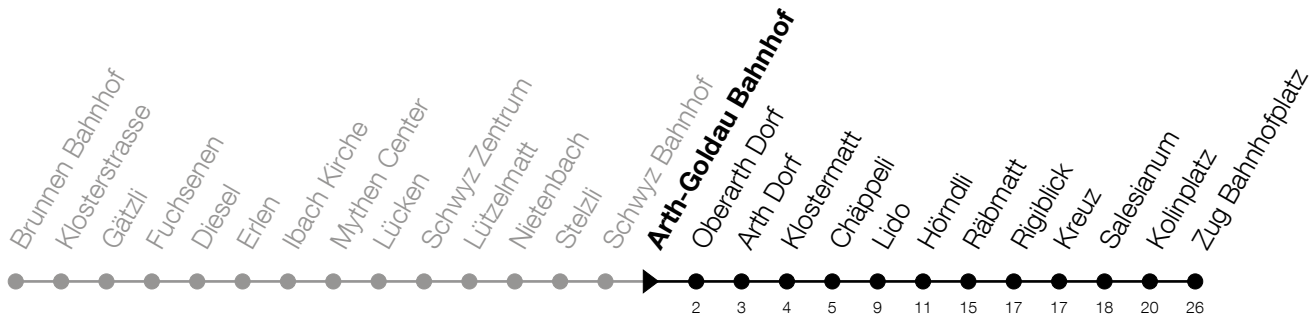

N5**Arth-Goldau Bahnhof****Richtung Zug, Bahnhofplatz**

Gültig vom 14.12.2025 bis 12.12.2026

h	Nacht Freitag/Samstag	Nacht Samstag/Sonntag	Feiertag
3	30 ^A	30	30 ^B
4	30 ^A	30	30 ^B

A: Verkehrt zusätzlich in der Nacht 31.12./01.01., 02.04./03.04., 13.05./14.05.

B: Verkehrt in der Nacht 26.12./27.12., 02.01./03.01., 03.04./04.04., 05.04./06.04., 14.05./15.05., 24.05./25.05., 01.08./02.08., 15.08./16.08.