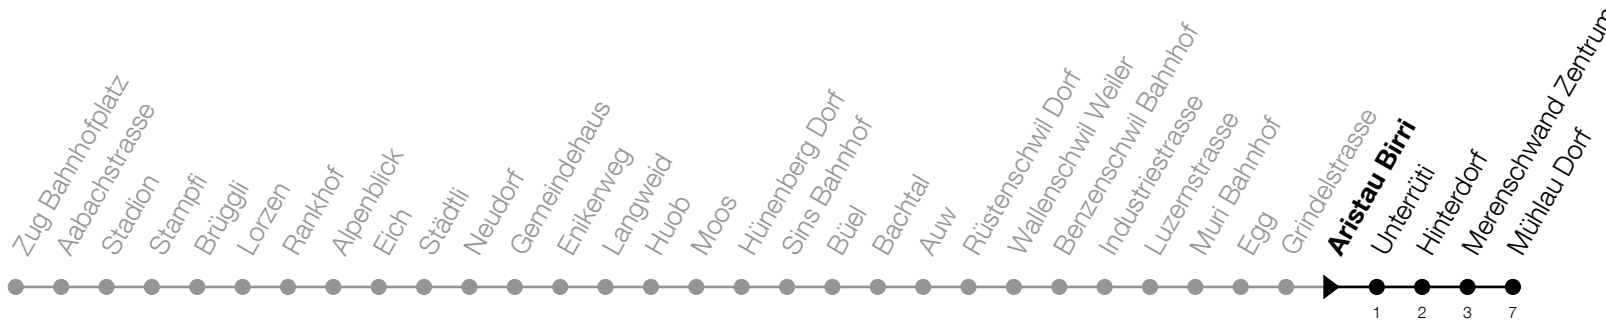

N6

Aristau Birri Richtung Mühlau, Dorf

Gültig vom 14.12.2025 bis 12.12.2026

h	Nacht Freitag/Samstag	Nacht Samstag/Sonntag	Feiertag
1	59 ^A	59	59 ^B
2	50 ^A	50	50 ^B

A: Verkehrt zusätzlich in der Nacht 31.12./01.01., 02.04./03.04., 13.05./14.05.

B: Verkehrt in der Nacht 26.12./27.12., 02.01./03.01., 03.04./04.04., 05.04./06.04., 14.05./15.05., 24.05./25.05., 01.08./02.08., 15.08./16.08.