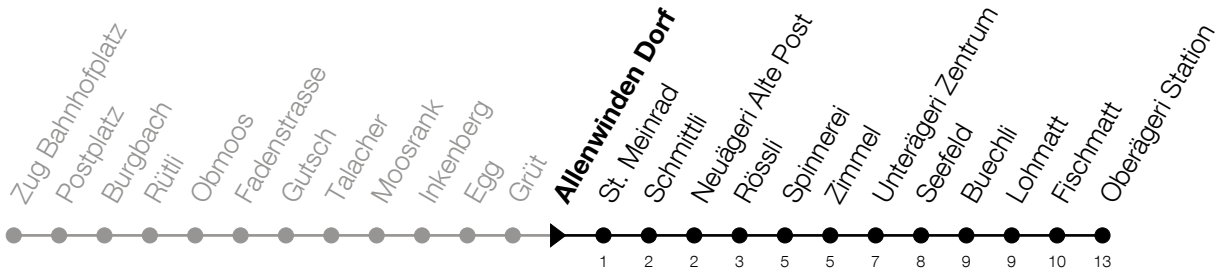

N1**Allenwinden Dorf****Richtung Oberägeri, Station**

Gültig vom 14.12.2025 bis 12.12.2026

h	Nacht Freitag/Samstag	Nacht Samstag/Sonntag	Feiertag
1	16 ^A	16	16 ^B
2	16 ^A	16	16 ^B
3	16 ^A	16	16 ^B

A: Verkehrt zusätzlich in der Nacht 31.12./01.01., 02.04./03.04., 13.05./14.05.

B: Verkehrt in der Nacht 26.12./27.12., 02.01./03.01., 03.04./04.04., 05.04./06.04., 14.05./15.05., 24.05./25.05., 01.08./02.08., 15.08./16.08.

Liniennetzplan
und Informationen
zum Nachtexpress ZVB