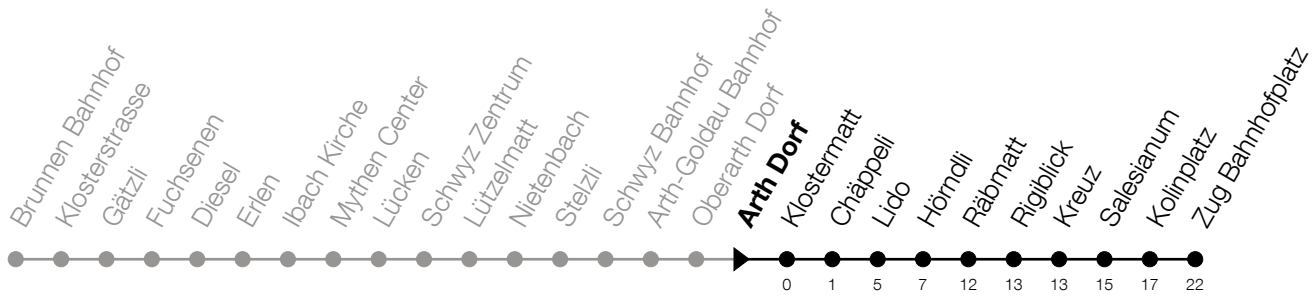

N5**Arth Dorf****Richtung Zug, Bahnhofplatz**

Gültig vom 14.12.2025 bis 12.12.2026

h	Nacht Freitag/Samstag	Nacht Samstag/Sonntag	Feiertag
3	33 ^A	33	33 ^B
4	33 ^A	33	33 ^B

A: Verkehrt zusätzlich in der Nacht 31.12./01.01., 02.04./03.04., 13.05./14.05.

B: Verkehrt in der Nacht 26.12./27.12., 02.01./03.01., 03.04./04.04., 05.04./06.04., 14.05./15.05., 24.05./25.05., 01.08./02.08., 15.08./16.08.