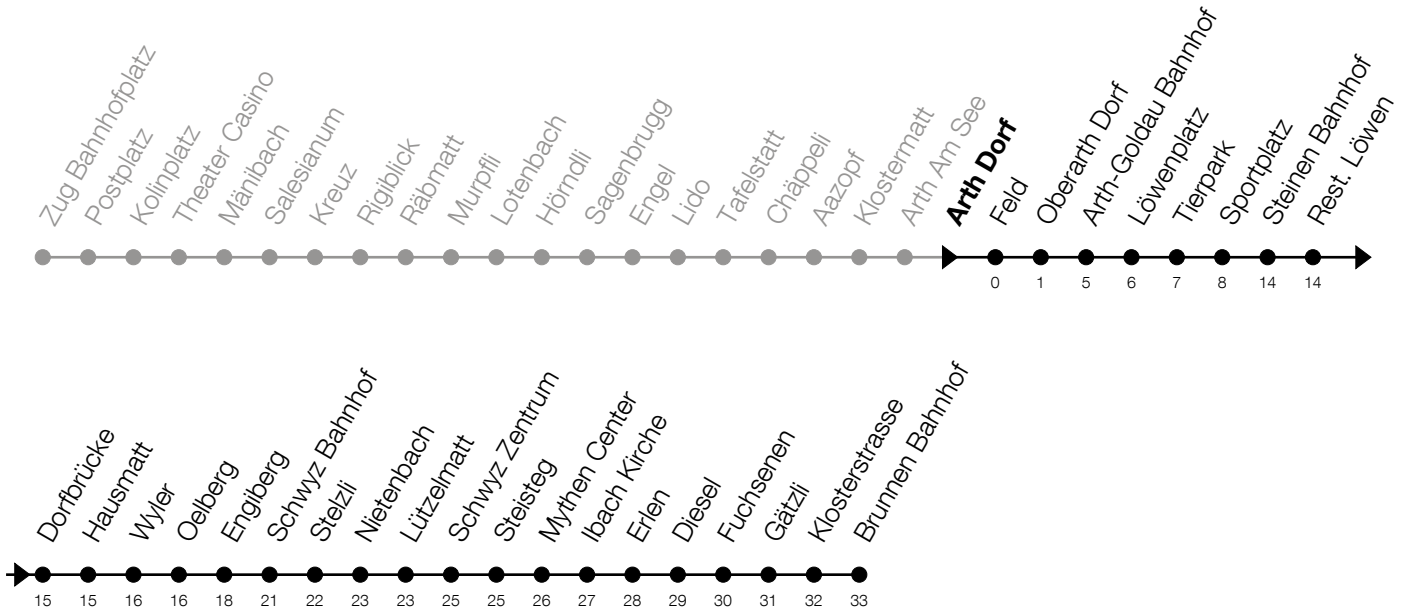

**N5****Arth Dorf****Richtung Brunnen, Bahnhof**

Gültig vom 14.12.2025 bis 12.12.2026

h	Nacht Freitag/Samstag	Nacht Samstag/Sonntag	Feiertag
2	26 <sup>A</sup>	26	26 <sup>B</sup>
3	26 <sup>A</sup>	26	26 <sup>B</sup>
4	26 <sup>A</sup>	26	26 <sup>B</sup>

**A:** Verkehrt zusätzlich in der Nacht 31.12./01.01., 02.04./03.04., 13.05./14.05.

**B:** Verkehrt in der Nacht 26.12./27.12., 02.01./03.01., 03.04./04.04., 05.04./06.04., 14.05./15.05., 24.05./25.05., 01.08./02.08., 15.08./16.08.