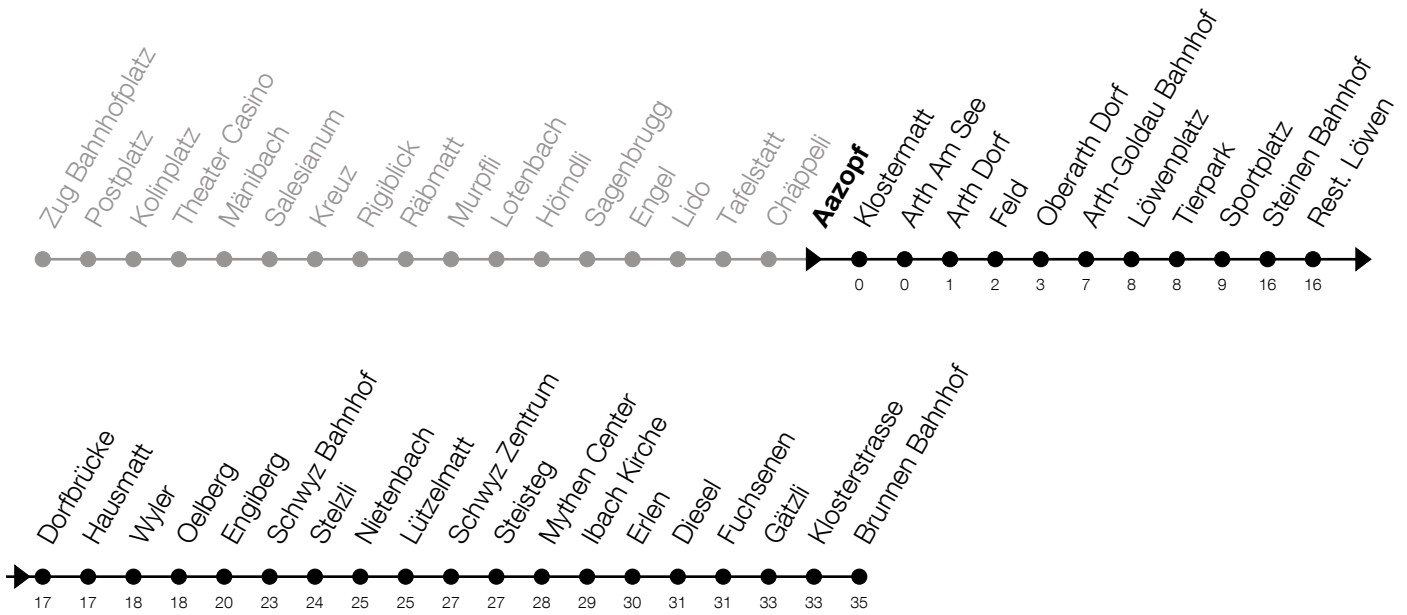

N5**Aazopf****Richtung Brunnen, Bahnhof**

Gültig vom 14.12.2025 bis 12.12.2026

h	Nacht Freitag/Samstag	Nacht Samstag/Sonntag	Feiertag
2	24 ^A	24	24 ^B
3	24 ^A	24	24 ^B
4	24 ^A	24	24 ^B

A: Verkehrt zusätzlich in der Nacht 31.12./01.01., 02.04./03.04., 13.05./14.05.

B: Verkehrt in der Nacht 26.12./27.12., 02.01./03.01., 03.04./04.04., 05.04./06.04., 14.05./15.05., 24.05./25.05., 01.08./02.08., 15.08./16.08.