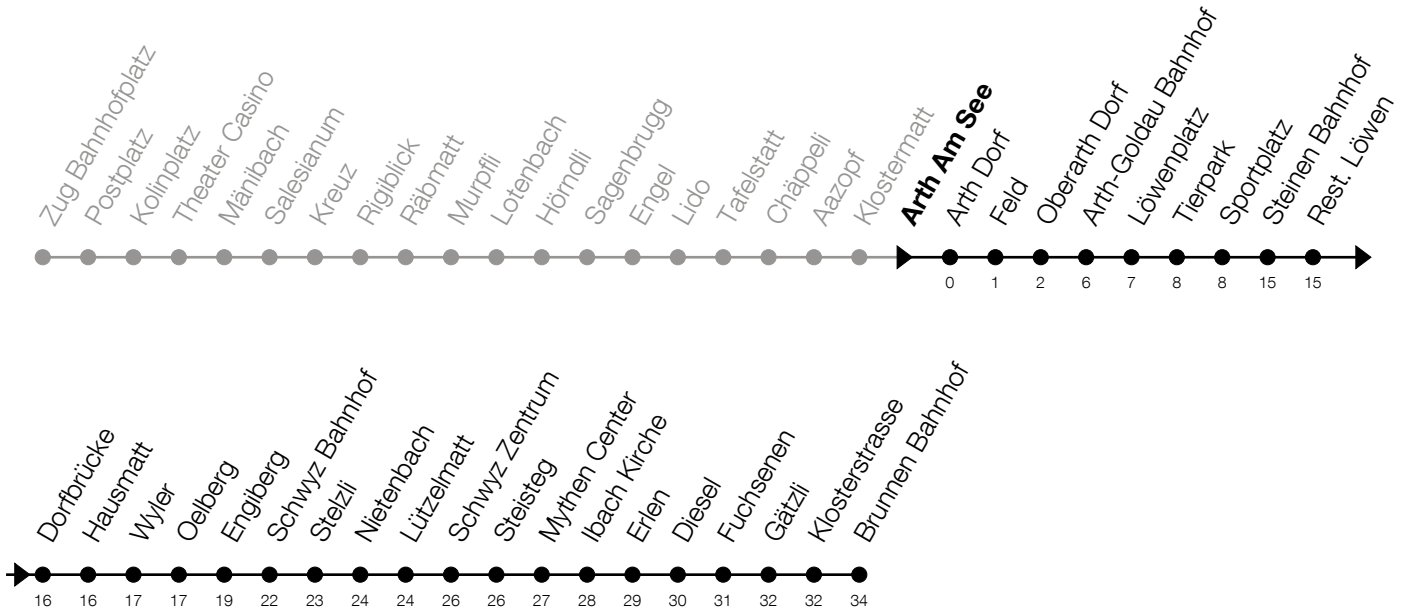

N5**Arth Am See****Richtung Brunnen, Bahnhof**

Gültig vom 14.12.2025 bis 12.12.2026

h	Nacht Freitag/Samstag	Nacht Samstag/Sonntag	Feiertag
2	25 ^A	25	25 ^B
3	25 ^A	25	25 ^B
4	25 ^A	25	25 ^B

A: Verkehrt zusätzlich in der Nacht 31.12./01.01., 02.04./03.04., 13.05./14.05.

B: Verkehrt in der Nacht 26.12./27.12., 02.01./03.01., 03.04./04.04., 05.04./06.04., 14.05./15.05., 24.05./25.05., 01.08./02.08., 15.08./16.08.

Zugerland
Verkehrsbetriebe

**Liniennetzplan
und Informationen
zum Nachtexpress ZVB**