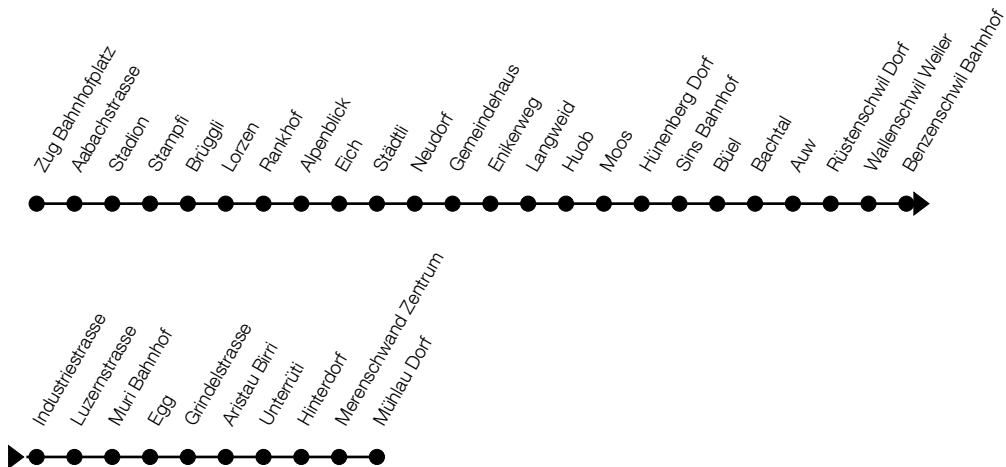

Gültig von 14.12.2025 bis 12.12.2026

Nacht Freitag/Samstag

	1	2	3
	D	D	D
Zug, Bahnhofplatz	ab 04	04	04
Zug, Stadion	06	06	06
Zug, Lorzen	09	09	09
Zug, Rankhof	10	10	10
Cham, Alpenblick	12	12	12
Cham, Städtli	13	13	13
Cham, Neudorf	13	13	13
Cham, Gemeindehaus	14	14	14
Cham, Enikerweg	15	15	15
Hünenberg, Moos	19	19	19
Hünenberg, Dorf	20	20	20
Sins, Bahnhof	27	27	27
Sins, Büel	28	28	
Auw, Sinsstrasse	33	33	
Auw, Rüstenschwil Dorf	36	36	
Wallenschwil, Weiler	37	37	
Benzenschwil, Bahnhof	39	39	
Muri, Luzernstrasse	45	45	
Muri, Bahnhof	an 48	-	
Muri, Bahnhof	ab 54	-	
Aristau, Birri	59	50	
Merenschwand, Hinterdorf	01	52	
Merenschwand, Zentrum	02	53	
Mühlau, Dorf	an 06	57	

D: Verkehr zusätzlich in der Nacht 31.12./01.01., 02.04./03.04., 13.05./14.05.

Gültig von 14.12.2025 bis 12.12.2026

Nacht Samstag/Sonntag		1	2	3
Zug, Bahnhofplatz	ab	04	04	04
Zug, Stadion		06	06	06
Zug, Lorzen		09	09	09
Zug, Rankhof		10	10	10
Cham, Alpenblick		12	12	12
Cham, Städtli		13	13	13
Cham, Neudorf		13	13	13
Cham, Gemeindehaus		14	14	14
Cham, Enikerweg		15	15	15
Hünenberg, Moos		19	19	19
Hünenberg, Dorf		20	20	20
Sins, Bahnhof		27	27	27
Sins, Büel		28	28	
Auw, Sinslerstrasse		33	33	
Auw, Rüstenschwil Dorf		36	36	
Wallenschwil, Weiler		37	37	
Benzenschwil, Bahnhof		39	39	
Muri, Luzernstrasse		45	45	
Muri, Bahnhof	an	48	–	
Muri, Bahnhof	ab	54	–	
Aristau, Birri		59	50	
Merenschwand, Hinterdorf		01	52	
Merenschwand, Zentrum		02	53	
Mühlau, Dorf	an	06	57	

F: Verkehrt in der Nacht 26.12./27.12., 02.01./03.01., 03.04./04.04., 05.04./06.04., 14.05./15.05., 24.05./25.05., 01.08./02.08., 15.08./16.08.

Gültig von 14.12.2025 bis 12.12.2026

Mühlau Dorf
Sins Bahnhof
Hünenberg Dorf
Gemeindehaus
Alpenblick
Chollermüli
Stadion
Zug Bahnhofplatz

D : Verkehrt zusätzlich in der Nacht 31.12./01.01., 02.04./03.04., 13.05./14.05.

F : Verkehrt in der Nacht 26.12./27.12., 02.01./03.01., 03.04./04.04., 05.04./06.04., 14.05./15.05., 24.05./25.05., 01.08./02.08., 15.08./16.08.