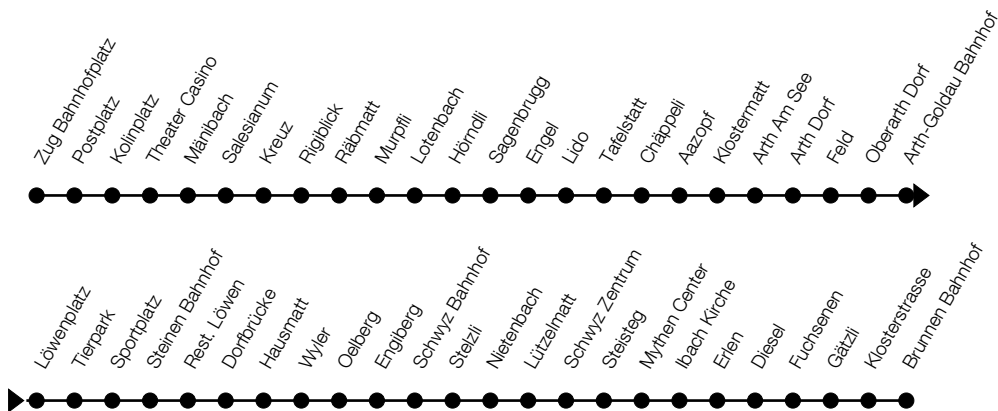

Gültig von 14.12.2025 bis 12.12.2026

Nacht Freitag/Samstag

	1	2	3-4	5
	D	D 4	D 4	
Zug, Bahnhofplatz	ab 04	04	04	
Zug, Postplatz	06	06	06	
Zug, Theater Casino	07	07	07	
Zug, Salesianum	09	09	09	
Oberwil b. Zug, Kreuz	10	10	10	
Oberwil b. Zug, Räämmatt	11	11	11	
Walchwil, Hörndli	16	16	16	
Walchwil, Engel	19	19	19	
Walchwil, St. Adrian	21	–	–	
Walchwil, Lido	22	–	–	
Walchwil, Bahnhof	26	–	–	
Arth, Klostermatt		25	25	
Arth, Dorf		26	26	
Oberarth, Dorf		28	28	
Arth-Goldau, Bahnhof	an	32	32	
Arth-Goldau, Bahnhof	ab	34 34	34 34	
Goldau, Sportplatz		36 36	36 36	
Steinen, Bahnhof		42 42	42 42	
Steinen, Dorfbrücke		43 43	43 43	
Steinen, Wyler		45 45	45 45	
Schwyz, Bahnhof		50 50	50 50	
Schwyz, Nietenbach		51 51	51 51	
Schwyz, Lützel matt		52 52	52 52	
Schwyz, Zentrum	an	54 54	54 54	
Schwyz, Zentrum	ab	55 55	55 55	
Schwyz, Steisteg		55 55	55 55	
Ibach, Mythen Center		56 56	56 56	
Ibach, Diesel		58 58	58 58	
Ingenbohl, Fuchsenen		59 59	59 59	
Ingenbohl, Klosterstrasse		01 01	01 01	
Brunnen, Bahnhof	an	03 03	03 03	

F: Verkehrt in der Nacht 26.12./27.12., 02.01./03.01., 03.04./04.04.,
05.04./06.04., 14.05./15.05., 24.05./25.05., 01.08./02.08.,
15.08./16.08.