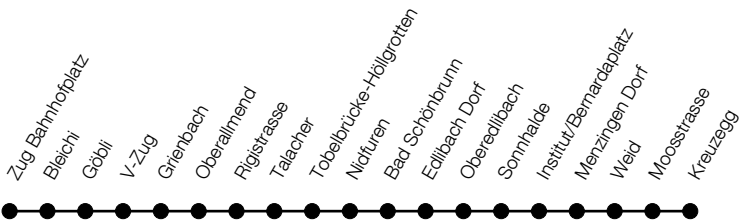

Gültig von 14.12.2025 bis 12.12.2026

Nacht Freitag/Samstag		1-3
		D
Zug, Bahnhofplatz	ab	04
Zug, Bleichi		05
Zug, Göbli		06
Zug, V-Zug		07
Zug, Grienbach		07
Zug, Oberallmend		08
Inwil bei Baar, Rigistrasse		10
Baar, Talacher		14
Baar, Tobelbrücke		15
Edlibach, Nidfuren		16
Edlibach, Bad Schönbrunn		18
Edlibach, Dorf		20
Edlibach, Oberedlibach		20
Edlibach, Sonnhalde		21
Menzingen, Institut/Bernardaplatz		22
Menzingen, Dorf		23
Menzingen, Weid		24
Menzingen, Moosstrasse		25
Menzingen, Kreuzegg	an	28

D: Verkehrt zusätzlich in der Nacht 31.12./01.01., 02.04./03.04., 13.05./14.05.

Gültig von 14.12.2025 bis 12.12.2026

Nacht Samstag/Sonntag 1-3

Zug, Bahnhofplatz	ab	04
Zug, Bleichi		05
Zug, Göbli		06
Zug, V-Zug		07
Zug, Grienbach		07
Zug, Oberallmend		08
Inwil bei Baar, Rigistrasse		10
Baar, Talacher		14
Baar, Tobelbrücke		15
Edlibach, Nidfuren		16
Edlibach, Bad Schönbrunn		18
Edlibach, Dorf		20
Edlibach, Oberedlibach		20
Edlibach, Sonnhalde		21
Menzingen, Institut/Bernardaplatz		22
Menzingen, Dorf		23
Menzingen, Weid		24
Menzingen, Moosstrasse		25
Menzingen, Kreuzegg	an	28

F: Verkehrt in der Nacht 26.12./27.12., 02.01./03.01., 03.04./04.04.,
05.04./06.04., 14.05./15.05., 24.05./25.05., 01.08./02.08.,
15.08./16.08.

Gültig von 14.12.2025 bis 12.12.2026

Kreuzegg
 Menzingen Dorf
 Oberedlibach
 Rigistrasse
 V-Zug
 Zug Bahnhofplatz