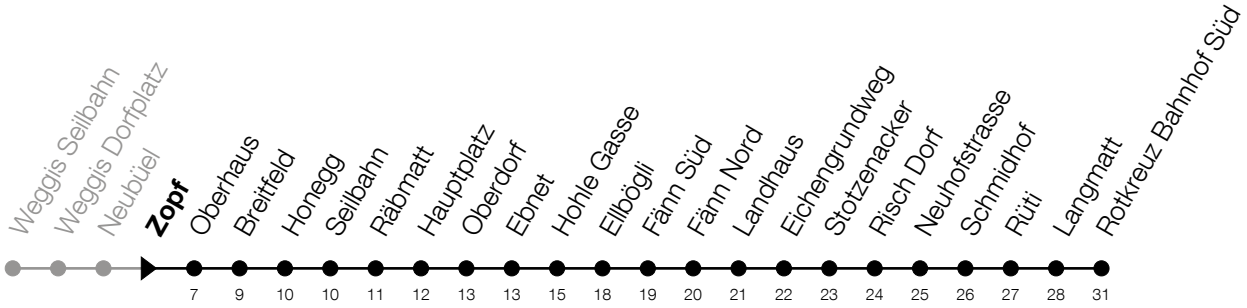

653

Zopf

Richtung Rotkreuz, Bahnhof Süd

Gültig vom 15.12.2024 bis 13.12.2025

| h  | Montag - Freitag | Samstag | Sonntag* |
|----|------------------|---------|----------|
| 6  | 07               |         |          |
| 7  | 07               |         |          |
| 8  | 07               |         |          |
| 9  | 10               |         |          |
| 10 | 10               |         |          |
| 11 | 10               |         |          |
| 12 |                  |         |          |
| 13 |                  |         |          |
| 14 |                  |         |          |
| 15 |                  |         |          |
| 16 | 10               |         |          |
| 17 | 10               |         |          |
| 18 | 10               |         |          |
| 19 | 10               |         |          |

\*Zusätzliche Sonntage: 25.12., 26.12., 01.01., 02.01., 18.04., 21.04., 29.05., 09.06., 19.06., 01.08., 15.08., 01.11., 08.12.