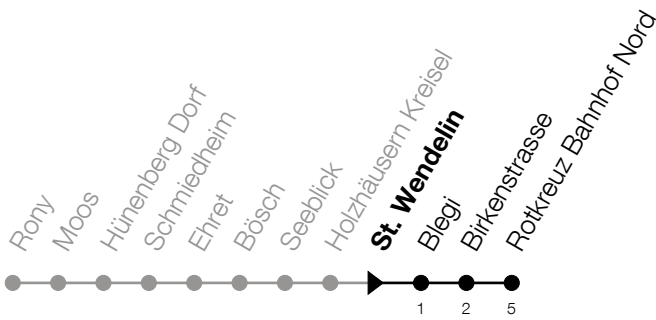

**651****St. Wendelin****Richtung Rotkreuz, Bahnhof Nord**

Gültig vom 15.12.2024 bis 13.12.2025

h	Montag - Freitag	Samstag	Sonntag*
<b>5</b>	58		
<b>6</b>	18 38 58	38 58	
<b>7</b>	18 38 58	18 38 58	
<b>8</b>	18 38 58	18 38 58	
<b>9</b>	18 38 58	18 38 58	
<b>10</b>	18 38 58	18 38 58	
<b>11</b>	18 38 58	18 38 58	
<b>12</b>	18 38 58	18 38 58	
<b>13</b>	18 38 58	18 38 58	
<b>14</b>	18 38 58	18 38 58	
<b>15</b>	18 38 58	18 38 58	
<b>16</b>	18 38 58	18 38 58	
<b>17</b>	18 38 58	18 38 58	
<b>18</b>	18 38 58	18 38 58	
<b>19</b>	18 38 58	18 38 58	
<b>20</b>	18 38	18 38	

**\*Zusätzliche Sonntage: 25.12., 26.12., 01.01., 02.01., 18.04., 21.04., 29.05., 09.06., 19.06., 01.08., 15.08., 01.11., 08.12.**