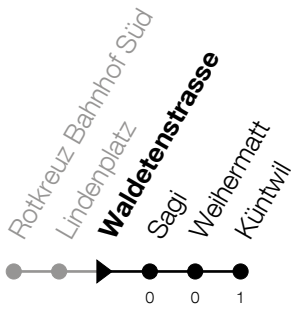

652**Waldetenstrasse****Richtung Rotkreuz, Küntwil**

Gültig vom 15.12.2024 bis 13.12.2025

| h | Montag - Freitag | Samstag | Sonntag* |
|-----------|------------------|---------|----------|
| 6 | 17 56 | 56 | |
| 7 | 17 56 | 26 56 | |
| 8 | 26 56 | 26 56 | |
| 9 | 26 56 | 26 56 | |
| 10 | 26 56 | 26 56 | |
| 11 | 26 56 | 26 56 | |
| 12 | 26 56 | 26 56 | |
| 13 | 26 56 | 26 56 | |
| 14 | 26 56 | 26 56 | |
| 15 | 26 56 | 26 56 | |
| 16 | 26 56 | 26 56 | |
| 17 | 17 56 | 26 56 | |
| 18 | 17 56 | 26 56 | |
| 19 | 17 56 | 26 56 | |
| 20 | 26 56 | | |
| 21 | 26 56 | | |