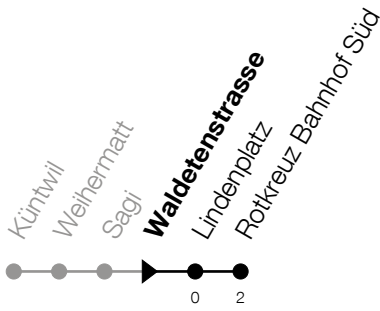

652**Waldetenstrasse****Richtung Rotkreuz, Bahnhof Süd**

Gültig vom 15.12.2024 bis 13.12.2025

h	Montag - Freitag	Samstag	Sonntag*
6	01 41		
7	01 41	01 31	
8	01 31	01 31	
9	01 31	01 31	
10	01 31	01 31	
11	01 31	01 31	
12	01 31	01 31	
13	01 31	01 31	
14	01 31	01 31	
15	01 31	01 31	
16	01 31	01 31	
17	01 41	01 31	
18	01 41	01 31	
19	01 41	01 31	
20	01 31	01	
21	01 31		