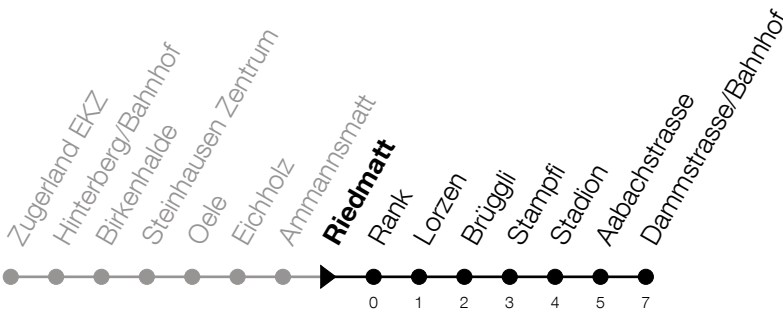

616**Riedmatt****Richtung Zug, Dammstrasse/Bhf**

Gültig vom 15.12.2024 bis 13.12.2025

h	Montag - Freitag	Samstag	Sonntag*
6	32 47		47 [Ⓐ]
7	02 17 32 47		17 [Ⓐ] 47 [Ⓐ]
8	02 17 32 47		17 [Ⓐ]
9	02		
10			
11			
12			
13			
14			
15			
16	17 32 47		47 [Ⓐ]
17	02 17 32 47		17 [Ⓐ] 47 [Ⓐ]
18	02 17 32 47		17 [Ⓐ]
19	02 17		

Ⓐ: Verkehrt nur am 19.06., 15.08., 08.12.

*Zusätzliche Sonntage: 25.12., 26.12., 01.01., 02.01., 18.04., 21.04., 29.05., 09.06., 19.06., 01.08., 15.08., 01.11., 08.12.