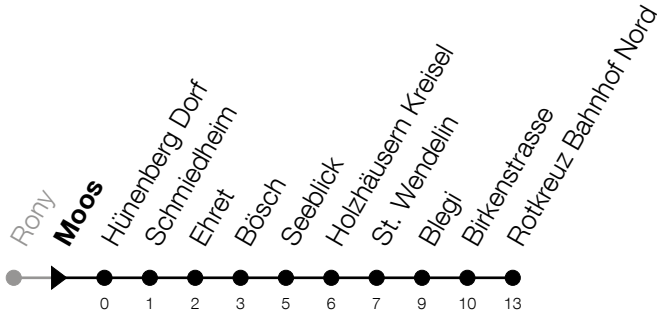

651**Moos****Richtung Rotkreuz, Bahnhof Nord**

Gültig vom 15.12.2024 bis 13.12.2025

h	Montag - Freitag	Samstag	Sonntag*
5	51		
6	11 31 51	31 51	
7	11 31 51	11 31 51	
8	11 31 51	11 31 51	
9	11 31 51	11 31 51	
10	11 31 51	11 31 51	
11	11 31 51	11 31 51	
12	11 31 51	11 31 51	
13	11 31 51	11 31 51	
14	11 31 51	11 31 51	
15	11 31 51	11 31 51	
16	11 31 51	11 31 51	
17	11 31 51	11 31 51	
18	11 31 51	11 31 51	
19	11 31 51	11 31 51	
20	11 31	11 31	

*Zusätzliche Sonntage: 25.12., 26.12., 01.01., 02.01., 18.04., 21.04., 29.05., 09.06., 19.06., 01.08., 15.08., 01.11., 08.12.