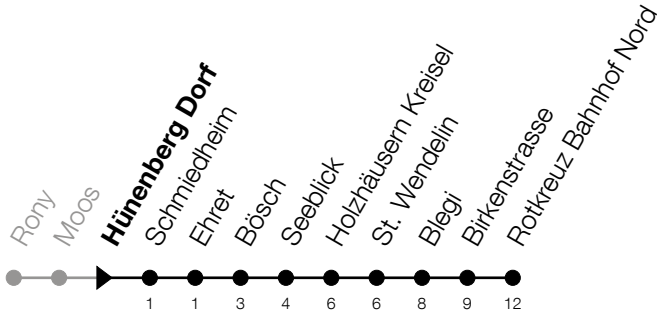

651

Hünenberg Dorf

Richtung Rotkreuz, Bahnhof Nord

Gültig vom 15.12.2024 bis 13.12.2025

h	Montag - Freitag	Samstag	Sonntag*
5	51		
6	11 31 51	31 51	
7	11 31 51	11 31 51	
8	11 31 51	11 31 51	
9	11 31 51	11 31 51	
10	11 31 51	11 31 51	
11	11 31 51	11 31 51	
12	11 31 51	11 31 51	
13	11 31 51	11 31 51	
14	11 31 51	11 31 51	
15	11 31 51	11 31 51	
16	11 31 51	11 31 51	
17	11 31 51	11 31 51	
18	11 31 51	11 31 51	
19	11 31 51	11 31 51	
20	11 31	11 31	

*Zusätzliche Sonntage: 25.12., 26.12., 01.01., 02.01., 18.04., 21.04., 29.05., 09.06., 19.06., 01.08., 15.08., 01.11., 08.12.