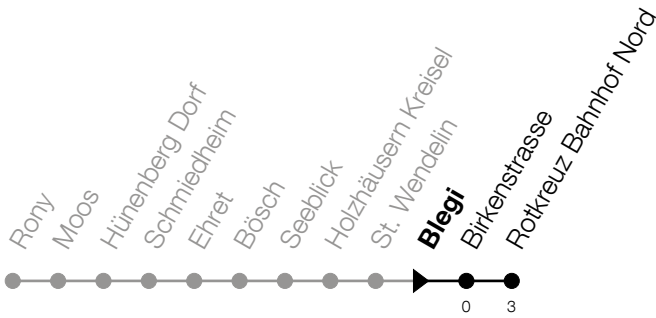

651**Blegi****Richtung Rotkreuz, Bahnhof Nord**

Gültig vom 15.12.2024 bis 13.12.2025

h	Montag - Freitag	Samstag	Sonntag*
6	00 20 40	40	
7	00 20 40	00 20 40	
8	00 20 40	00 20 40	
9	00 20 40	00 20 40	
10	00 20 40	00 20 40	
11	00 20 40	00 20 40	
12	00 20 40	00 20 40	
13	00 20 40	00 20 40	
14	00 20 40	00 20 40	
15	00 20 40	00 20 40	
16	00 20 40	00 20 40	
17	00 20 40	00 20 40	
18	00 20 40	00 20 40	
19	00 20 40	00 20 40	
20	00 20 40	00 20 40	

*Zusätzliche Sonntage: 25.12., 26.12., 01.01., 02.01., 18.04., 21.04., 29.05., 09.06., 19.06., 01.08., 15.08., 01.11., 08.12.