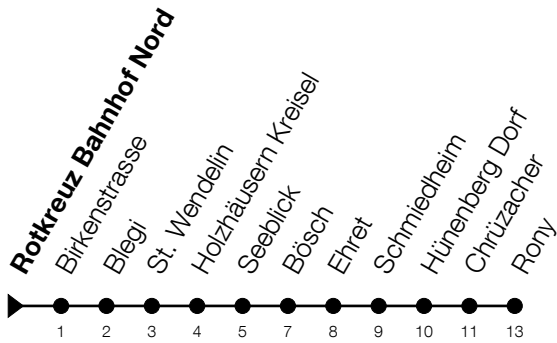

651

Rotkreuz Bahnhof Nord Richtung Hünenberg, Rony

Gültig vom 15.12.2024 bis 13.12.2025

h	Montag - Freitag	Samstag	Sonntag*
5	34 54		
6	15 34 54	15 34 54	
7	15 34 54	15 34 54	
8	15 34 54	15 34 54	
9	15 34 54	15 34 54	
10	15 34 54	15 34 54	
11	15 34 54	15 34 54	
12	15 34 54	15 34 54	
13	15 34 54	15 34 54	
14	15 34 54	15 34 54	
15	15 34 54	15 34 54	
16	15 34 54	15 34 54	
17	15 34 54	15 34 54	
18	15 34 54	15 34 54	
19	15 34 54	15 34 54	
20	15	15	

*Zusätzliche Sonntage: 25.12., 26.12., 01.01., 02.01., 18.04., 21.04., 29.05., 09.06., 19.06., 01.08., 15.08., 01.11., 08.12.