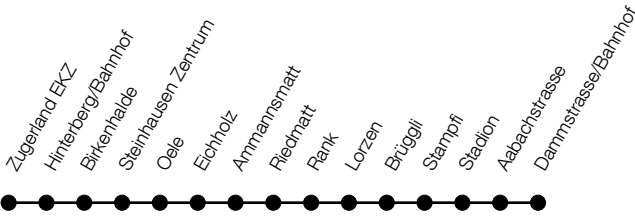

Gültig von 15.12.2024 bis 13.12.2025

**Montag - Freitag**

	6	7-8	9	16	17-18	19
Zug, Dammstrasse/Bahnhof	ab 30 45	00 15 30 45		00 15 30 45	00 15 30 45	
Zug, Metall/Bahnhof	34 49	04 19 34 49		04 19 34 49	04 19 34 49	
Zug, Landis & Gyr/Bahnhof	36 51	06 21 36 51		06 21 36 51	06 21 36 51	
Zug, Stadion	38 53	08 23 38 53		08 23 38 53	08 23 38 53	
Zug, Lorzen	40 55	10 25 40 55		10 25 40 55	10 25 40 55	
Zug, Ammannsmatt	44 59	14 29 44 59		14 29 44 59	14 29 44 59	
Steinhausen, Zentrum	48 03	18 33 48 03		18 33 48 03	18 33 48 03	
Steinhausen, Hinterberg/Bahnhof	50 05	20 35 50 05		20 35 50 05	20 35 50 05	
Steinhausen, Zugerland EKZ	an 52 07	22 37 52 07		22 37 52 07	22 37 52 07	

**Sonn- und Feiertag**

	7	16-18
	Ⓐ Ⓐ	Ⓐ Ⓐ
Zug, Dammstrasse/Bahnhof	ab 00 30	00 30
Zug, Metall/Bahnhof	04 34	04 34
Zug, Landis & Gyr/Bahnhof	06 36	06 36
Zug, Stadion	08 38	08 38
Zug, Lorzen	10 40	10 40
Zug, Ammannsmatt	14 44	14 44
Steinhausen, Zentrum	18 48	18 48
Steinhausen, Hinterberg/Bahnhof	20 50	20 50
Steinhausen, Zugerland EKZ	an 22 52	22 52

Ⓐ : verkehrt nur am 19.06., 15.08., 08.12.

Gültig von 15.12.2024 bis 13.12.2025

**Montag - Freitag**

	6	7-8	9	16	17-18	19
Steinhausen, Zugerland EKZ ab	54	09 24 39 54	09 24 39 54	09 24 39 54	09 24 39 54 09	
Steinhausen, Birkenhalde	26 41 56	11 26 41 56	11 26 41 56	11 26 41 56	11 26 41 56 11	
Steinhausen, Zentrum	27 42 57	12 27 42 57	12 27 42 57	12 27 42 57	12 27 42 57 12	
Zug, Ammannsmatt	31 46 01	16 31 46 01	16 31 46 01	16 31 46 01	16 31 46 01 16	
Zug, Lorzen	33 48 03	18 33 48 03	18 33 48 03	18 33 48 03	18 33 48 03 18	
Zug, Brüggli	34 49 04	19 34 49 04	19 34 49 04	19 34 49 04	19 34 49 04 19	
Zug, Stadion	36 51 06	21 36 51 06	21 36 51 06	21 36 51 06	21 36 51 06 21	
Zug, Dammstrasse/Bahnhof an	39 54	09 24 39 54 09	24 39 54 09 24	39 54 09 24 39 54 09 24		

Ⓐ : verkehrt nur am 19.06., 15.08., 08.12.