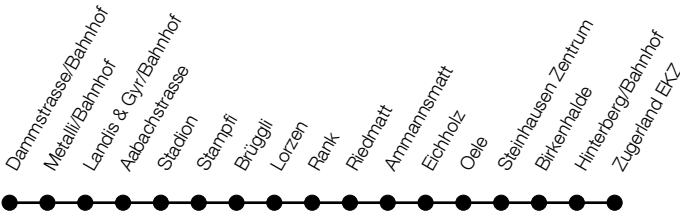

Gültig von 15.12.2024 bis 13.12.2025

**Montag - Freitag**

	6	7-8	9	16	17-18	19
Zug, Dammstrasse/Bahnhof	ab 30 45	00 15 30 45		00 15 30 45	00 15 30 45	
Zug, Metall/Bahnhof	34 49	04 19 34 49		04 19 34 49	04 19 34 49	
Zug, Landis & Gyr/Bahnhof	36 51	06 21 36 51		06 21 36 51	06 21 36 51	
Zug, Stadion	38 53	08 23 38 53		08 23 38 53	08 23 38 53	
Zug, Lorzen	40 55	10 25 40 55		10 25 40 55	10 25 40 55	
Zug, Ammannsmatt	44 59	14 29 44 59		14 29 44 59	14 29 44 59	
Steinhausen, Zentrum	48 03	18 33 48 03		18 33 48 03	18 33 48 03	
Steinhausen, Hinterberg/Bahnhof	50 05	20 35 50 05		20 35 50 05	20 35 50 05	
Steinhausen, Zugerland EKZ	an 52 07	22 37 52 07		22 37 52 07	22 37 52 07	

**Sonn- und Feiertag**

	7	16-18
	Ⓐ Ⓐ	Ⓐ Ⓐ
Zug, Dammstrasse/Bahnhof	ab 00 30	00 30
Zug, Metall/Bahnhof	04 34	04 34
Zug, Landis & Gyr/Bahnhof	06 36	06 36
Zug, Stadion	08 38	08 38
Zug, Lorzen	10 40	10 40
Zug, Ammannsmatt	14 44	14 44
Steinhausen, Zentrum	18 48	18 48
Steinhausen, Hinterberg/Bahnhof	20 50	20 50
Steinhausen, Zugerland EKZ	an 22 52	22 52

Ⓐ : verkehrt nur am 19.06., 15.08., 08.12.

Gültig von 15.12.2024 bis 13.12.2025

**Montag - Freitag**

	6	7-8	9	16	17-18	19
Steinhausen, Zugerland EKZ ab	54	09 24 39 54	09 24 39 54	09 24 39 54	09 24 39 54 09	
Steinhausen, Birkenhalde	26 41 56	11 26 41 56	11 26 41 56	11 26 41 56	11 26 41 56 11	
Steinhausen, Zentrum	27 42 57	12 27 42 57	12 27 42 57	12 27 42 57	12 27 42 57 12	
Zug, Ammannsmatt	31 46 01	16 31 46 01	16 31 46 01	16 31 46 01	16 31 46 01 16	
Zug, Lorzen	33 48 03	18 33 48 03	18 33 48 03	18 33 48 03	18 33 48 03 18	
Zug, Brüggli	34 49 04	19 34 49 04	19 34 49 04	19 34 49 04	19 34 49 04 19	
Zug, Stadion	36 51 06	21 36 51 06	21 36 51 06	21 36 51 06	21 36 51 06 21	
Zug, Dammstrasse/Bahnhof an	39 54	09 24 39 54 09	24 39 54 09 24	39 54 09 24 39 54 09 24		

Ⓐ : verkehrt nur am 19.06., 15.08., 08.12.