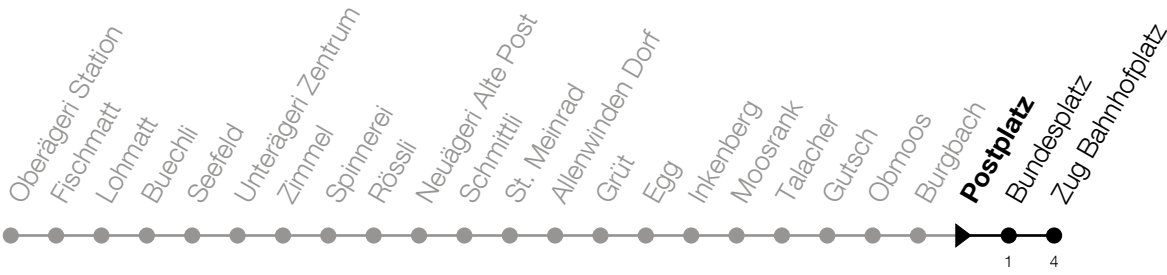

612**Postplatz****Richtung Zug, Bahnhofplatz**

Gültig von 10.12.2023 bis 14.12.2024

h	Montag - Freitag	Samstag	Sonntag
6	45		
7	15 45		
8	15 45		
9	15		
10			
11			
12	00 30		
13	00 30		
14			
15			
16	15 45		
17	15 45		
18	15		

Am 25.12./26.12./01.01./02.01./29.03./01.04./09.05./20.05./30.05./01.08./15.08./01.11.
gilt der Sonntagsfahrplan.