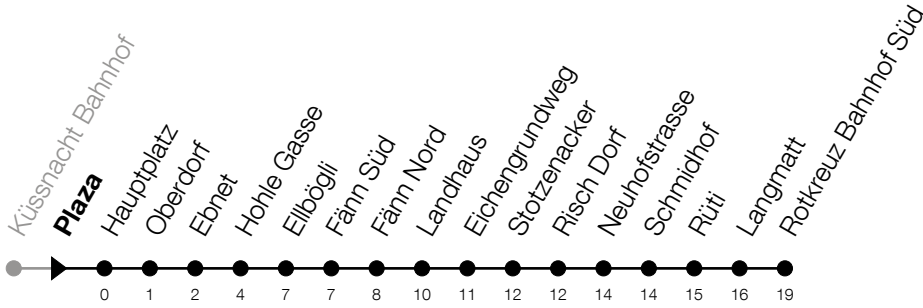

653**Plaza****Richtung Rotkreuz, Bahnhof Süd**

Gültig von 10.12.2023 bis 14.12.2024

h	Montag - Freitag	Samstag	Sonntag
6	06 36	06 36	
7	06 36	06 36	
8	06 36	06 36	
9	06 36	06 36	
10	06 36	06 36	
11	06 36	06 36	
12	06 36	06 36	
13	06 36	06 36	
14	06 36	06 36	
15	06 36	06 36	
16	08 38	08 38	
17	08 38	08 38	
18	08 38	08 38	

Am 25.12./26.12./01.01./02.01./29.03./01.04./09.05./20.05./30.05./01.08./15.08./01.11.
gilt der Sonntagsfahrplan.