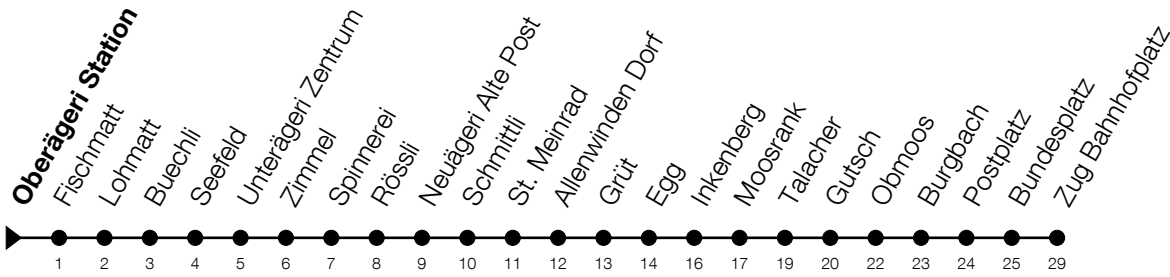

612**Oberägeri Station****Richtung Zug, Bahnhofplatz (via Allenwinden)**

Gültig von 10.12.2023 bis 14.12.2024

| h | Montag - Freitag | Samstag | Sonntag |
|----|------------------------------------|---------|---------|
| 6 | 20 50 | | |
| 7 | 00 ^S 20 50 ^M | | |
| 8 | 20 50 | | |
| 9 | | | |
| 10 | | | |
| 11 | 35 | | |
| 12 | 05 35 | | |
| 13 | 05 | | |
| 14 | | | |
| 15 | 50 | | |
| 16 | 20 50 | | |
| 17 | 20 50 | | |

S : Verkehrt nur an Schultagen**M** : Verkehrt ab Schmittli als Linie 602 nach Menzingen, Kreuzegg

Am 25.12./26.12./01.01./02.01./29.03./01.04./09.05./20.05./30.05./01.08./15.08./01.11. gilt der Sonntagsfahrplan.