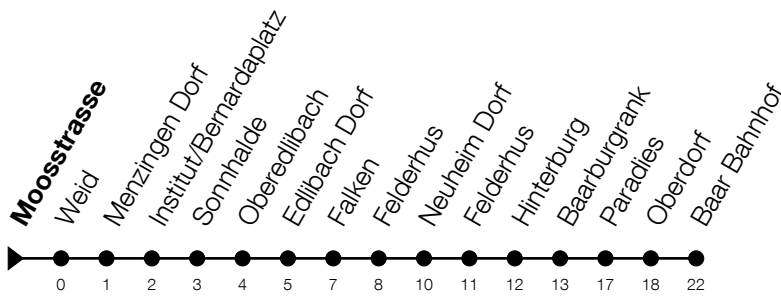

632**Moosstrasse****Richtung Baar, Bahnhof**

Gültig von 10.12.2023 bis 14.12.2024

h	Montag - Freitag	Samstag	Sonntag
6	32	32	
7	32	32	
8	32	32	
9	32	32	
10	32	32	
11	32	32	
12	32	32	
13	32	32	
14	32	32	
15	32	32	
16	32	32	
17	32	32	
18	32		
19	32		
20	32		
21	32		

Am 25.12./26.12./01.01./02.01./29.03./01.04./09.05./20.05./30.05./01.08./15.08./01.11.
gilt der Sonntagsfahrplan.