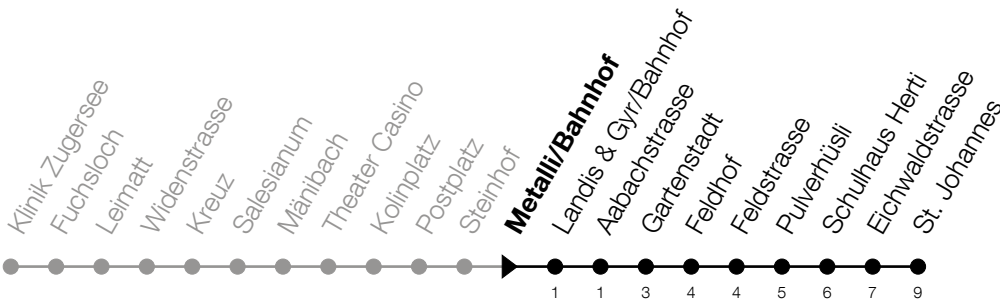

611

Metalli/Bahnhof

Richtung Zug, St. Johannes

Gültig von 10.12.2023 bis 14.12.2024

h	Montag - Freitag	Samstag	Sonntag
5	53	53	
6	23 38 53	23 38 53	36
7	08 23 38 53	08 23 38 53	06 36
8	08 23 38 53	08 23 38 53	06 36 53
9	08 23 38 53	08 23 38 53	08 23 38 53
10	08 23 38 53	08 23 38 53	08 23 38 53
11	08 23 38 53	08 23 38 53	08 23 38 53
12	08 23 38 53	08 23 38 53	08 23 38 53
13	08 23 38 53	08 23 38 53	08 23 38 53
14	08 23 38 53	08 23 38 53	08 23 38 53
15	08 23 38 53	08 23 38 53	08 23 38 53
16	08 23 38 53	08 23 38 53	08 23 38 53
17	08 23 38 53	08 23 38 53	08 23 38 53
18	08 23 38 53	08 23 38 53	06 21 36
19	08 23 38 53	08 23 38 53	06 36
20	08 23 38 53	06 36	06 36
21	08 23 38 53	06 36	06 36
22	06 36	06 36	06 36
23	06 36	06 36	06 36
0	06 36	06 36	06 36

Am 25.12./26.12./01.01./02.01./29.03./01.04./09.05./20.05./30.05./01.08./15.08./01.11. gilt der Sonntagsfahrplan.