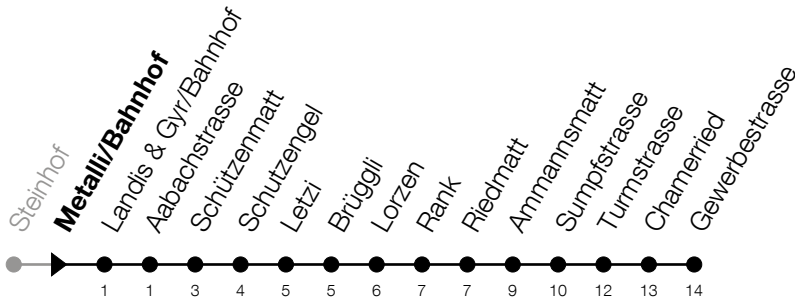

**607****Metalli/Bahnhof****Richtung Cham, Gewerbestrasse**

Gültig von 10.12.2023 bis 14.12.2024

h	Montag - Freitag	Samstag	Sonntag
<b>5</b>	47	47	
<b>6</b>	02 17 32 47	02 17 32 47	
<b>7</b>	02 17 32 47	02 17 32 47	
<b>8</b>	02 17 32 47	02 17 32 47	
<b>9</b>	02 17 32 47	02 17 32 47	
<b>10</b>	02 17 32 47	02 17 32 47	
<b>11</b>	02 17 32 47	02 17 32 47	
<b>12</b>	02 17 32 47	02 17 32 47	
<b>13</b>	02 17 32 47	02 17 32 47	
<b>14</b>	02 17 32 47	02 17 32 47	
<b>15</b>	02 17 32 47	02 17 32 47	
<b>16</b>	02 17 32 47	02 17 32 47	
<b>17</b>	02 17 32 47	02 17 32 47	
<b>18</b>	02 17 32 47		
<b>19</b>	02 17 32 47		

Am 25.12./26.12./01.01./02.01./29.03./01.04./09.05./20.05./30.05./01.08./15.08./01.11.  
 gilt der Sonntagsfahrplan.