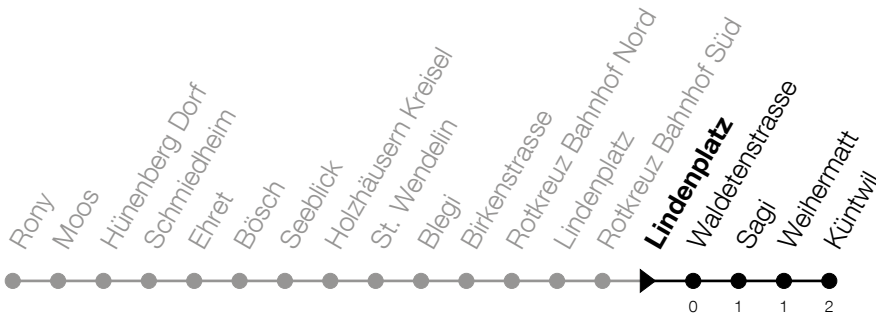

651

Lindenplatz Richtung Rotkreuz, Küntwil

Gültig von 10.12.2023 bis 14.12.2024

h	Montag - Freitag	Samstag	Sonntag
6	16 54	54	
7	16 54	54	
8	24 54	54	
9	24 54	54	
10	24 54	54	
11	24 54	54	
12	24 54	54	
13	24 54	54	
14	24 54	54	
15	24 54	54	
16	24 54	54	
17	16 54	54	
18	16 54	54	
19	16 54	54	
20	16		

Am 25.12./26.12./01.01./02.01./29.03./01.04./09.05./20.05./30.05./01.08./15.08./01.11.
gilt der Sonntagsfahrplan.