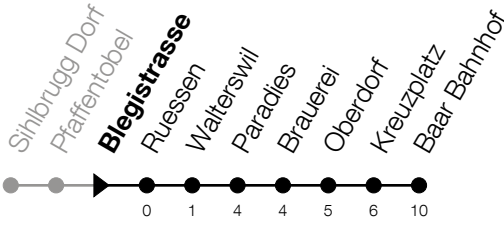

631

Blegistrasse Richtung Baar, Bahnhof

Gültig von 10.12.2023 bis 14.12.2024

h	Montag - Freitag	Samstag	Sonntag
5	47	47	
6	17 32 47	17 47	17 47
7	02 17 32 47	17 47	17 47
8	02 17 32 47	17 47	17 47
9	17 47	17 47	17 47
10	17 47	17 47	17 47
11	17 47	17 47	17 47
12	17 47	17 47	17 47
13	17 47	17 47	17 47
14	17 47	17 47	17 47
15	17 47	17 47	17 47
16	17 32 47	17 47	17 47
17	02 17 32 47	17 47	17 47
18	02 17 32 47	17 47	17 47
19	17 47	17 47	17 47
20	17 47	17 47	17
21	17 47	17 47	
22	17 47	17 47	
23	17 47	17 47	
0	17	17	

Am 25.12./26.12./01.01./02.01./29.03./01.04./09.05./20.05./30.05./01.08./15.08./01.11.
gilt der Sonntagsfahrplan.