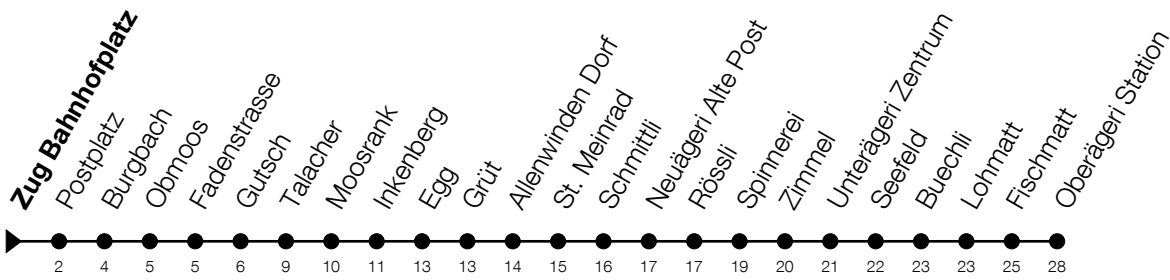

612**Zug Bahnhofplatz****Richtung Oberägeri, Station (via Allenwinden)**

Gültig von 10.12.2023 bis 14.12.2024

h	Montag - Freitag	Samstag	Sonntag
7	10 40		
8	10 40		
9			
10			
11	25 55		
12	25 55		
13	25 ^S _A		
14			
15	40		
16	10 40		
17	10 40		
18	10 40		

S: Verkehrt nur an Schultagen**A:** Verkehrt bis Gutsch

Am 25.12./26.12./01.01./02.01./29.03./01.04./09.05./20.05./30.05./01.08./15.08./01.11.
gilt der Sonntagsfahrplan.