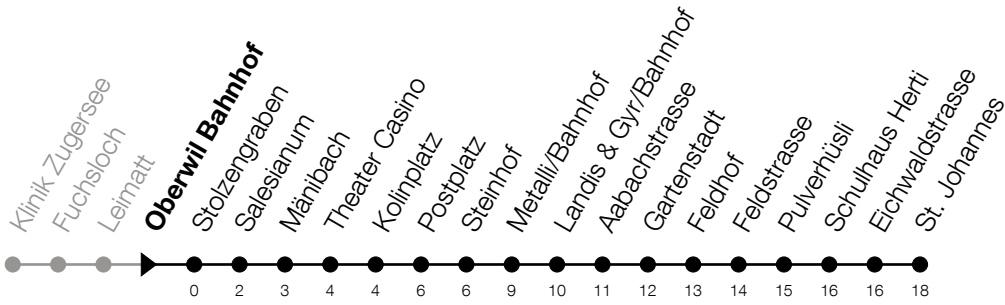

**611**

# Oberwil Bahnhof Richtung Zug, St. Johannes

Gültig von 10.12.2023 bis 14.12.2024

h	Montag - Freitag	Samstag	Sonntag
6	10 40	10 40	
7	10 40	10 40	
8	10 40	10 40	
9	10 40	10 40	10 40
10	10 40	10 40	10 40
11	10 40	10 40	10 40
12	10 40	10 40	10 40
13	10 40	10 40	10 40
14	10 40	10 40	10 40
15	10 40	10 40	10 40
16	10 40	10 40	10 40
17	10 40	10 40	10 40
18	10 40	10 40	10
19	10 40	10 40	
20	10 40		
21	10 40		

Am 25.12./26.12./01.01./02.01./29.03./01.04./09.05./20.05./30.05./01.08./15.08./01.11. gilt der Sonntagsfahrplan.