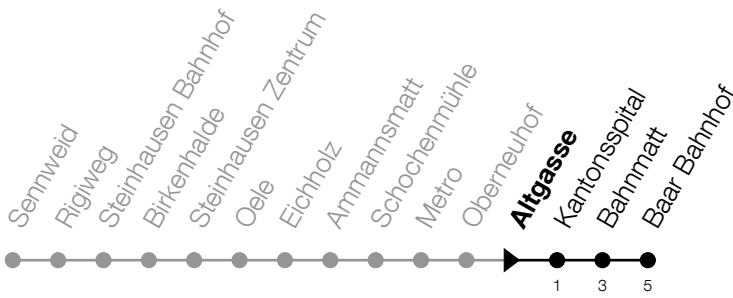

636

Altgasse

Richtung Baar, Bahnhof

Gültig von 10.12.2023 bis 14.12.2024

h	Montag - Freitag	Samstag	Sonntag
5	51	51	
6	06 21 36 51	21 51	
7	06 21 36 51	06 21 36 51	
8	06 21 36 51	06 21 36 51	
9	06 21 36 51	06 21 36 51	47
10	06 21 36 51	06 21 36 51	17 47
11	06 21 36 51	06 21 36 51	17 47
12	06 21 36 51	06 21 36 51	17 47
13	06 21 36 51	06 21 36 51	17 47
14	06 21 36 51	06 21 36 51	17 47
15	06 21 36 51	06 21 36 51	17 47
16	06 21 36 51	06 21 36 51	17 47
17	04 19 34 49	06 21 47	17 47
18	04 19 34 49	17 47	17 47
19	04 21 36 51	17 47	17 47
20	06 21 47	17 47	17 47
21	17 47	17 47	

Am 25.12./26.12./01.01./02.01./29.03./01.04./09.05./20.05./30.05./01.08./15.08./01.11. gilt der Sonntagsfahrplan.