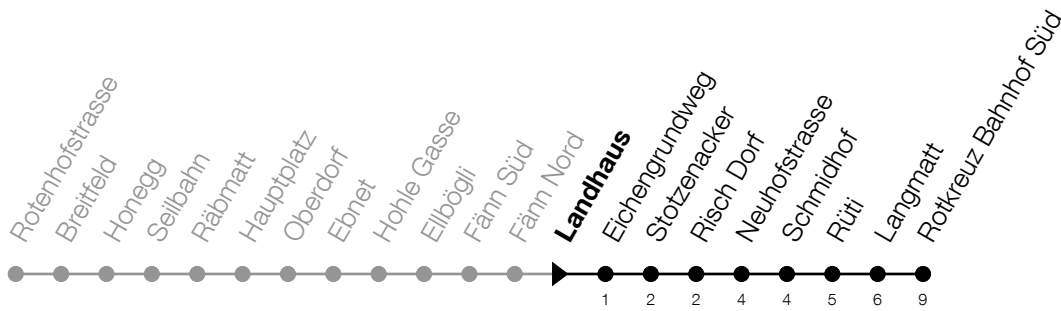

Gültig von 11.12.2022 bis 09.12.2023

h	Montag - Freitag	Samstag	Sonntag
5	31 59		
6	17 29 47 59	31	31 [Ⓐ]
7	17 29 47 59	31	01 [Ⓐ] 31
8	17 29 47 59	01 31	01 [Ⓐ] 31
9	31	01 31	01 31
10	01 31	01 31	01 31
11	01 31	01 31	01 31
12	01 31	01 31	01 31
13	01 31	01 31	01 31
14	01 31	01 31	01 31
15	01 31	01 31	01 31
16	01 18 31 48	01 31	01 31
17	01 18 31 48	01 31	01 31
18	01 18 31 48	01 31	01 31
19	01 31	01 31	01
20	01 31	01 31	01
21	01 31	01 31	01
22	01	01	01
23	01	01	01
0	01 55	01 55	01 55

Ⓐ: Verkehrt nur am 8. Juni, 15. August, 1. November und 8. Dezember

Am 26.12./02.01./07.04./10.04./18.05./29.05./08.06./01.08./15.08./01.11./08.12. gilt der Sonntagsfahrplan.