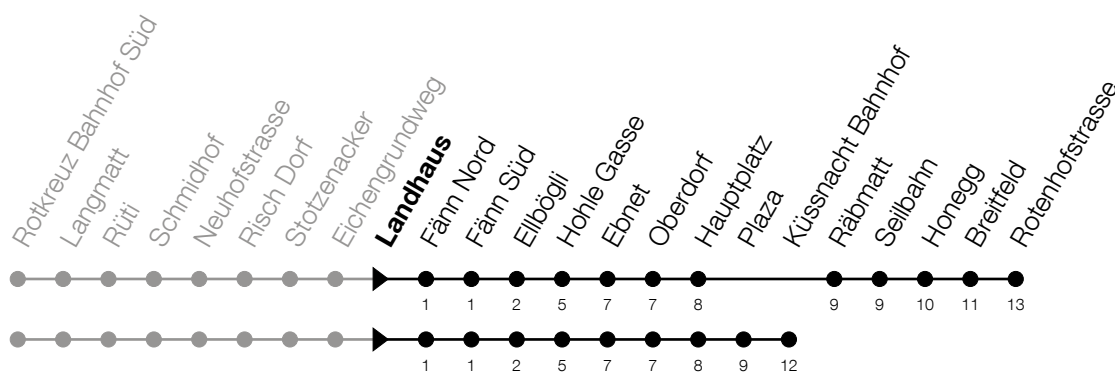

Gültig von 11.12.2022 bis 09.12.2023

h	Montag - Freitag	Samstag	Sonntag
5	23 53	53	
6	08 [▲] 23 38 [▲] 53	53	53
7	08 [▲] 23 38 [▲] 53	23 53	23 [▲] 53
8	08 [▲] 23 38 [▲] 53	23 53	23 53
9	23 53	23 53	23 53
10	23 53	23 53	23 53
11	23 53	23 53	23 53
12	23 53	23 53	23 53
13	23 53	23 53	23 53
14	23 53	23 53	23 53
15	23 53	23 53	23 53
16	08 [▲] 23 38 [▲] 53	23 53	23 53
17	08 [▲] 23 38 [▲] 53	23 53	23 53
18	08 [▲] 23 38 [▲] 53	23 53	23
19	23 53	23 53	23
20	23 53	23 53	23
21	23	23	23
22	23	23	23
23	23	23	23
0	23	23	23

▲: Verkehrt nur am 8. Juni, 15. August, 1. November und 8. Dezember

Am 26.12./02.01./07.04./10.04./18.05./29.05./08.06./01.08./15.08./01.11./08.12. gilt der Sonntagsfahrplan.