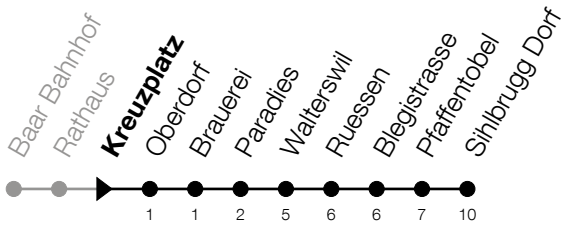

31

Kreuzplatz Richtung Sihlbrugg, Dorf

Gültig von 11.12.2022 bis 09.12.2023

h	Montag - Freitag	Samstag	Sonntag
5	33	33	
6	03 18 33 48	03 33	03 33
7	03 18 33 48	03 33	03 33
8	03 18 33	03 33	03 33
9	03 33	03 33	03 33
10	03 33	03 33	03 33
11	03 33	03 33	03 33
12	03 33	03 33	03 33
13	03 33	03 33	03 33
14	03 33	03 33	03 33
15	03 33	03 33	03 33
16	03 18 33 48	03 33	03 33
17	03 18 33 48	03 33	03 33
18	03 18 33	03 33	03 33
19	03 33	03 33	03 33
20	03 33	03 33	03
21	03 33	03 33	
22	03 33	03 33	
23	03 33	03 33	
0	03	03	

Am 26.12./02.01./07.04./10.04./18.05./29.05./08.06./01.08./15.08./01.11./08.12. gilt der Sonntagsfahrplan.