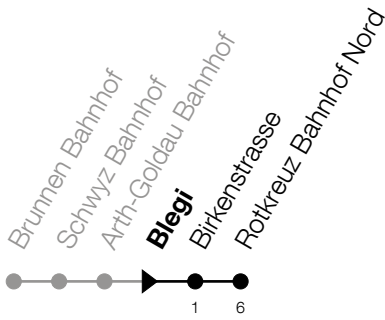

526**Blegi****Richtung Rotkreuz, Bahnhof Nord**

Gültig von 11.12.2022 bis 09.12.2023

h	Montag - Freitag	Samstag	Sonntag
6	10		10 [Ⓐ]
7	10		10 [Ⓐ]
8	10		10 [Ⓐ]
9			
10			
11			
12			
13			
14			
15			
16			
17	10		10 [Ⓐ]
18	10		10 [Ⓐ]
19	10		10 [Ⓐ]

Ⓐ: Verkehrt nur am 8. Juni, 15. August, 1. November und 8. Dezember

Am 26.12./02.01./07.04./10.04./18.05./29.05./08.06./01.08./15.08./01.11./08.12. gilt der Sonntagsfahrplan.