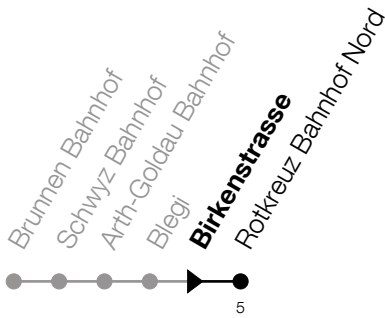

526**Birkenstrasse****Richtung Rotkreuz, Bahnhof Nord**

Gültig von 11.12.2022 bis 09.12.2023

h	Montag - Freitag	Samstag	Sonntag
6	11		11 [Ⓐ]
7	11		11 [Ⓐ]
8	11		11 [Ⓐ]
9			
10			
11			
12			
13			
14			
15			
16			
17	11		11 [Ⓐ]
18	11		11 [Ⓐ]
19	11		11 [Ⓐ]

Ⓐ: Verkehrt nur am 8. Juni, 15. August, 1. November und 8. Dezember

Am 26.12./02.01./07.04./10.04./18.05./29.05./08.06./01.08./15.08./01.11./08.12. gilt der Sonntagsfahrplan.