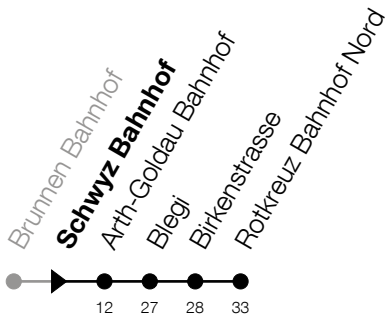

**526****Schwyz Bahnhof****Richtung Rotkreuz, Bahnhof Nord**

Gültig von 11.12.2022 bis 09.12.2023

h	Montag - Freitag	Samstag	Sonntag
<b>16</b>	42		42 <sup>Ⓐ</sup>
<b>17</b>	42		42 <sup>Ⓐ</sup>
<b>18</b>	42		42 <sup>Ⓐ</sup>

Ⓐ: Verkehrt nur am 8. Juni, 15. August, 1. November und 8. Dezember

Am 26.12./02.01./07.04./10.04./18.05./29.05./08.06./01.08./15.08./01.11./08.12. gilt der Sonntagsfahrplan.