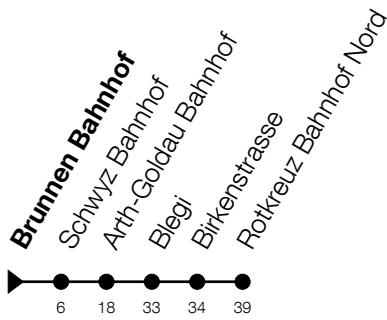

526**Brunnen Bahnhof****Richtung Rotkreuz, Bahnhof Nord**

Gültig von 11.12.2022 bis 09.12.2023

h	Montag - Freitag	Samstag	Sonntag
16	34		34 [Ⓐ]
17	34		34 [Ⓐ]
18	34		34 [Ⓐ]

Ⓐ: Verkehrt nur am 8. Juni, 15. August, 1. November und 8. Dezember

Am 26.12./02.01./07.04./10.04./18.05./29.05./08.06./01.08./15.08./01.11./08.12. gilt der Sonntagsfahrplan.