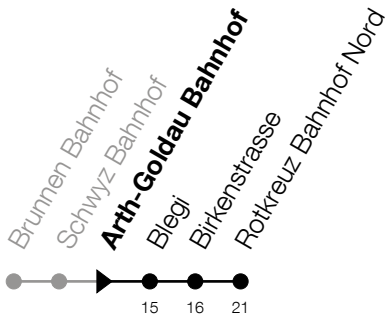

526**Arth-Goldau Bahnhof****Richtung Rotkreuz, Bahnhof Nord**

Gültig von 11.12.2022 bis 09.12.2023

h	Montag - Freitag	Samstag	Sonntag
5	55		55 [Ⓐ]
6	55		55 [Ⓐ]
7	55		55 [Ⓐ]
8			
9			
10			
11			
12			
13			
14			
15			
16	55		55 [Ⓐ]
17	55		55 [Ⓐ]
18	55		55 [Ⓐ]

Ⓐ: Verkehrt nur am 8. Juni, 15. August, 1. November und 8. Dezember

Am 26.12./02.01./07.04./10.04./18.05./29.05./08.06./01.08./15.08./01.11./08.12. gilt der Sonntagsfahrplan.