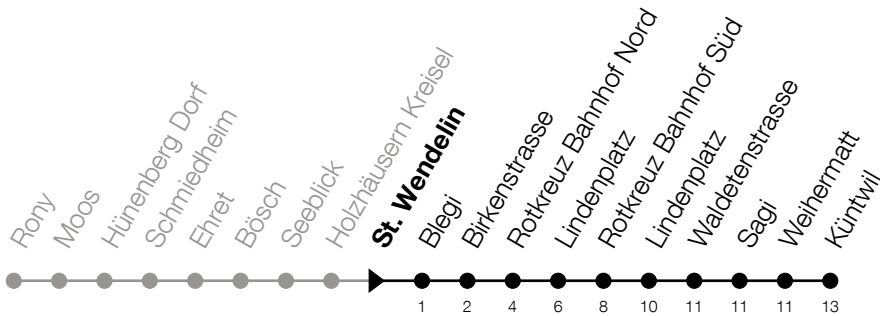

51

Hünenberg Rony - Rotkreuz Bhf - Küntwil

Abfahrtszeiten Haltestelle: **St. Wendelin**

Gültig von 12.12.2021 bis 10.12.2022

h	Montag - Freitag	Samstag	Sonntag
5	59 _A		
6	28 _A 59 _A	37	
7	28 _A 39 _A 59	37	
8	03 _A 31 _A 37	37	
9	07 37	37	
10	07 37	37	
11	07 37	37	
12	07 37	37	
13	07 37	37	
14	07 37	37	
15	07 37	37	
16	07 31 _A 37	37	
17	01 _A 07 _A 15 _A 31 _A 37 _A	37	
18	07 _A 15 _A 37 _A	37	
19	07 _A 37 _A	37	
20	07 _A 37 _A	37 _A	

A : Verkehrt bis Rotkreuz, Bahnhof Nord**Am 25.12./01.01./15.04./18.04./26.05./06.06./16.06./01.08./15.08./01.11./08.12. gilt der Sonntagsfahrplan.**