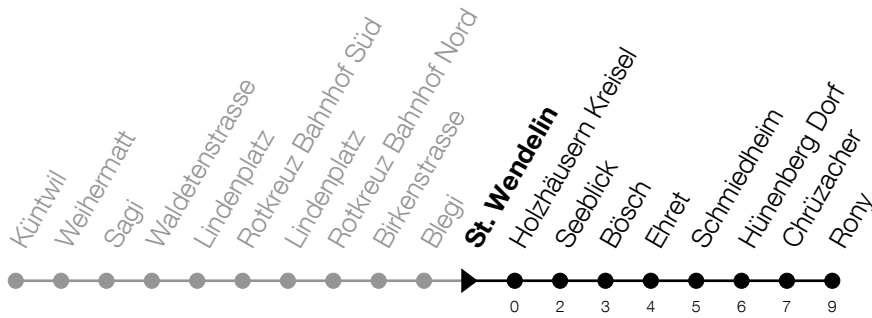

**51****Küntwil - Rotkreuz Bhf - Hünenberg Rony**Abfahrtszeiten Haltestelle: **St. Wendelin**

Gültig von 12.12.2021 bis 10.12.2022

h	Montag - Freitag	Samstag	Sonntag
5	40		
6	09 40	18	
7	09 18 40 57 <sub>A</sub>	18	
8	18 25 <sub>A</sub> 48	18	
9	18 48	18	
10	18 48	18	
11	18 48	18	
12	18 48	18	
13	18 48	18	
14	18 48	18	
15	18 48	18	
16	18 25 <sub>A</sub> 48 55 <sub>A</sub> 55	18	
17	18 25 <sub>A</sub> 48 55	18	
18	18 48	18	
19	18 48	18	
20	18	18	

**A** : Verkehrt bis Hünenberg, Bösch und ohne Halt an Hünenberg, Seeblick

**Am 25.12./01.01./15.04./18.04./26.05./06.06./16.06./01.08./15.08./01.11./08.12. gilt der Sonntagsfahrplan.**